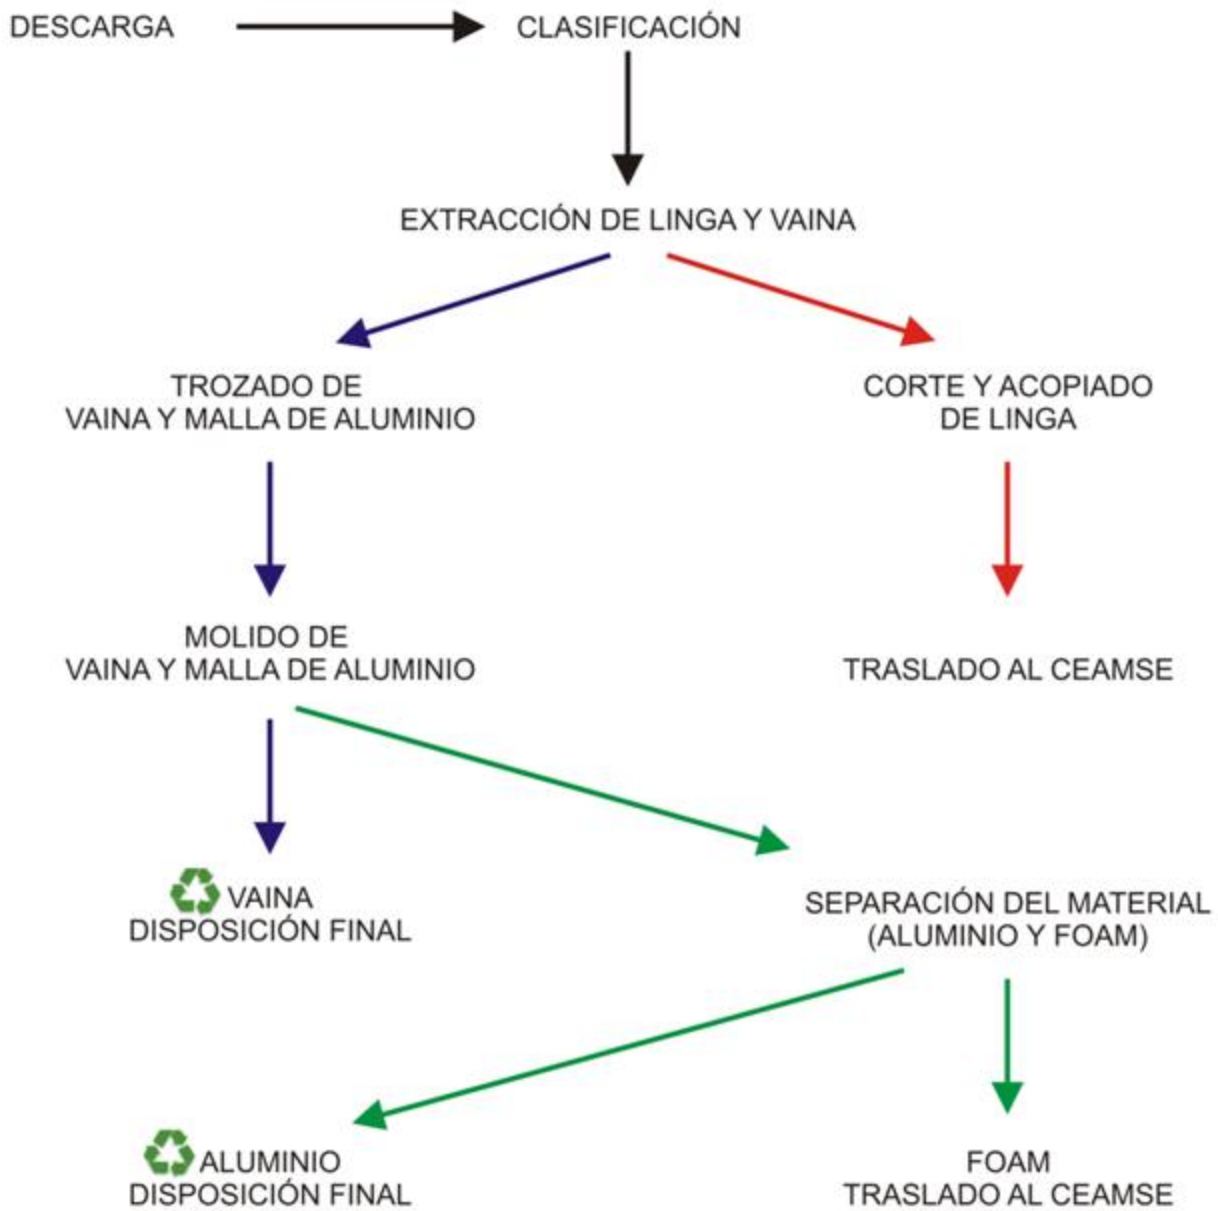

Procesos de Reciclado del Scrap

Cable Punto 500 - 750 - 860

Cable RG 6 - 11 - 59

Procesos de Reciclado del Scrap

LINGA Y HERRAJE

CAJAS ESTANCA

Procesos de Reciclado del Scrap

POSTES Y COLUMNAS

AMPLIFICADORES Y TAPS