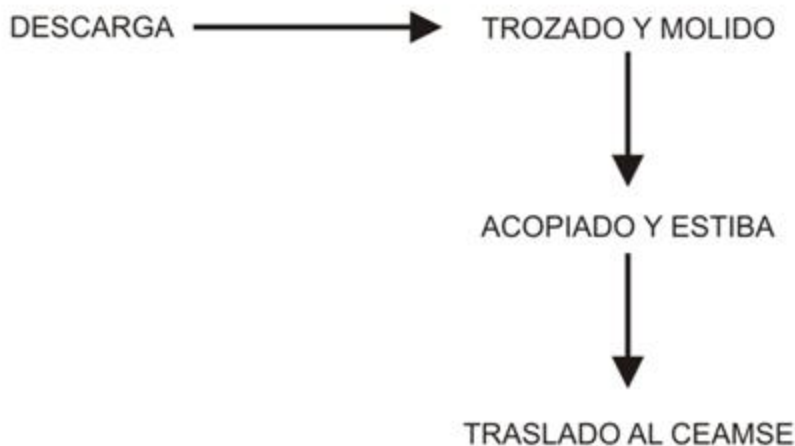

Procesos de Reciclado del Scrap

Cable Punto 500 - 750 - 860

Cable RG 6 - 11 - 59

Procesos de Reciclado del Scrap

LINGA Y HERRAJE

CAJAS ESTANCA

Procesos de Reciclado del Scrap

POSTES Y COLUMNAS